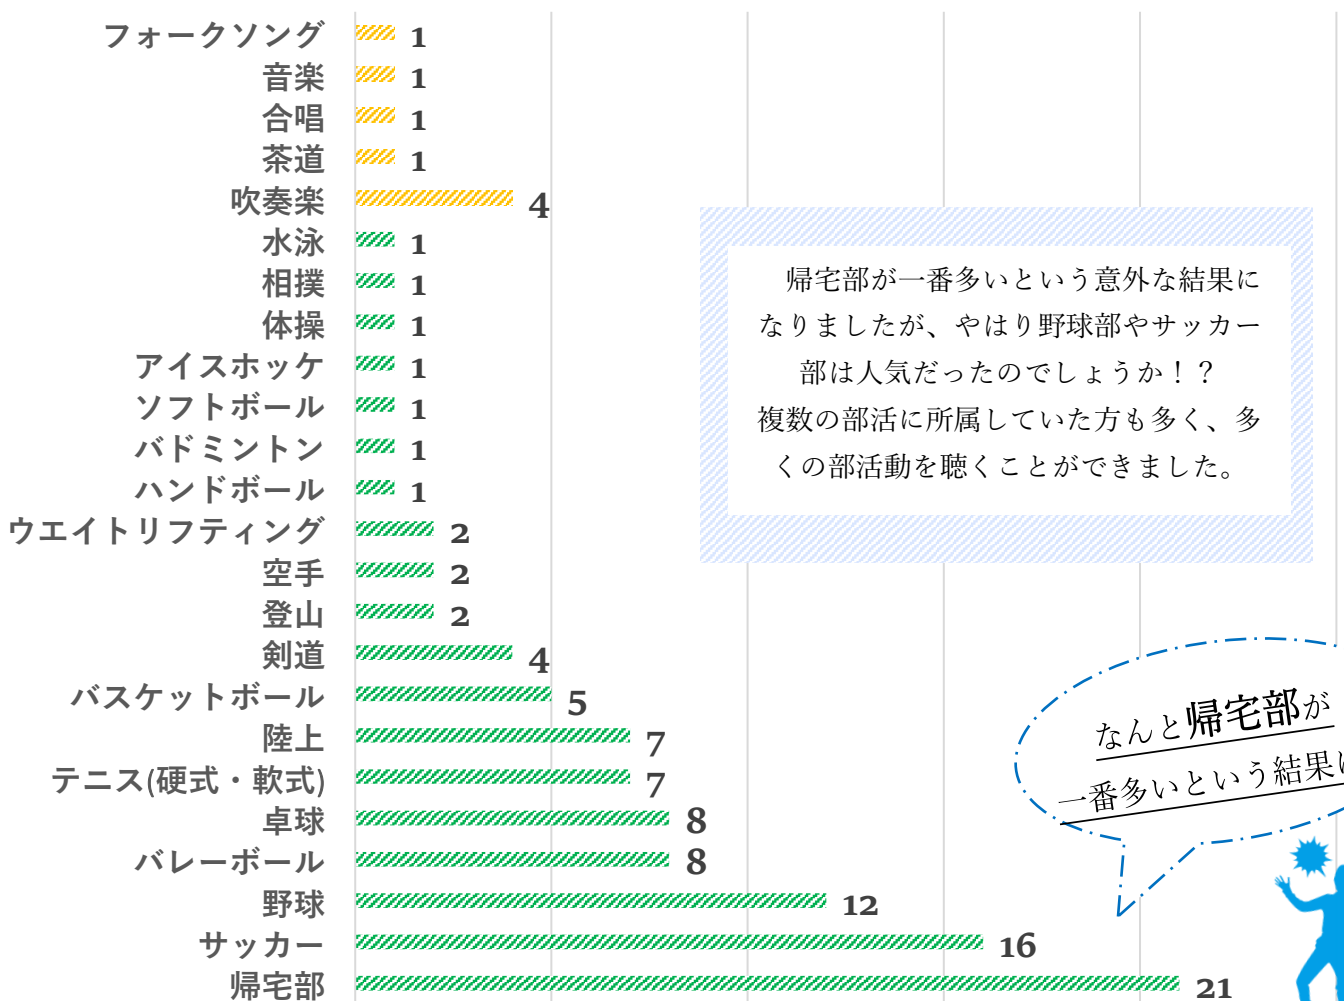

# KUBOXT だより

~No.8~

紅葉ももうすぐ終わりを迎え、いよいよ冬がやってきます。

秋といえば食欲の秋！行楽の秋！文化の秋！そして・・・スポーツの秋！

10月～11月の間に本社で働く皆さんの学生時代に所属していた部活動を大調査しました。

## 秋の部活動大調査結果！

帰宅部が一番多いという意外な結果になりましたが、やはり野球部やサッカー部は人気だったのでしょうか！？  
複数の部活に所属していた方も多く、多くの部活動を聴くことができました。

### 「Mさん」

マンガの影響を受け、中学～高校まで6年間剣道部に所属。1つ下の後輩が反乱を起こしたり、果たし状が届いたりとデンジャラスな学生時代を送っていたようです！今のMさんからは想像できません。これは驚き！